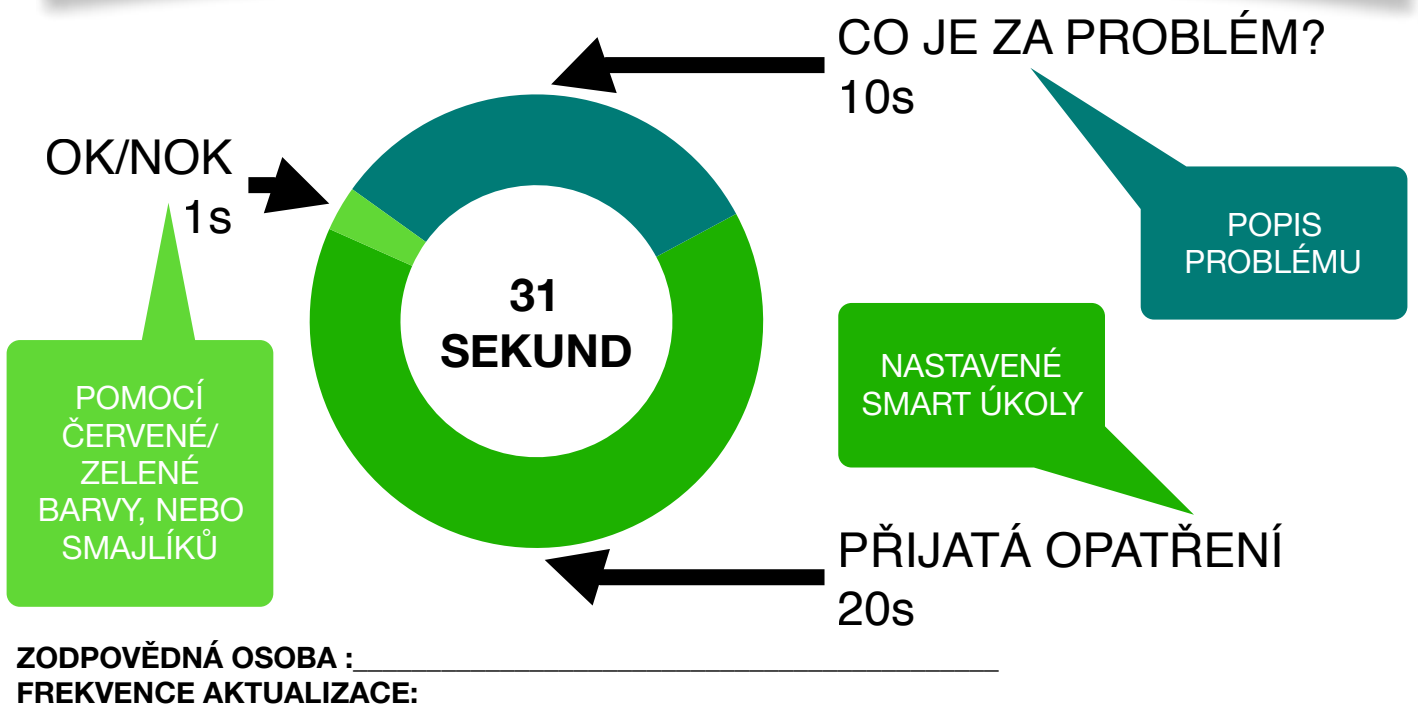

EFFECTIVE VISUAL MANAGEMENT (EFEKTIVNÍ VIZUÁLNÍ ŘÍZENÍ)

www.zlepsito.eu - info@zlepsito.eu - +420 799508471

EFFECTIVE VISUAL MANAGEMENT (EFEKTIVNÍ VIZUÁLNÍ ŘÍZENÍ)

www.zlepsito.eu - info@zlepsito.eu - +420 799508471