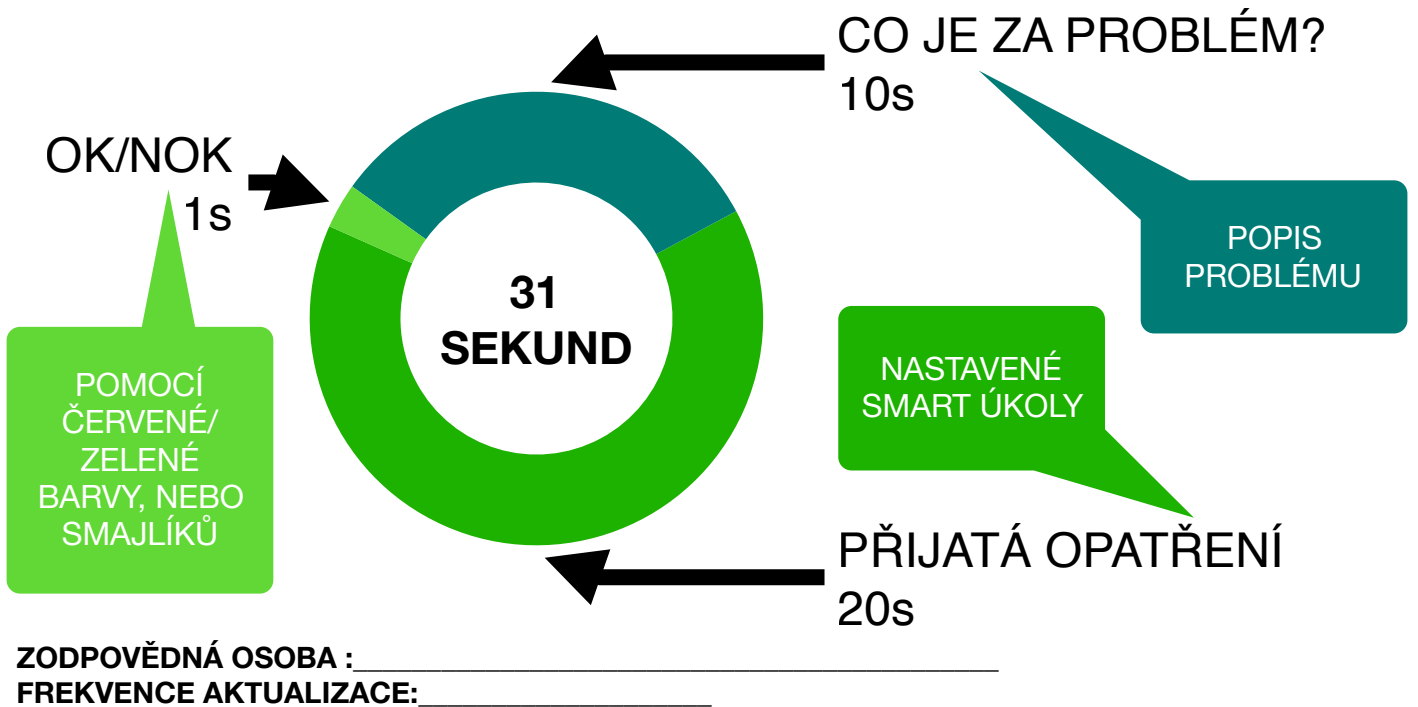

EFFECTIVE VISUAL MANAGEMENT (EFEKTIVNÍ VIZUÁLNÍ ŘÍZENÍ)

www.zlepsito.eu - info@zlepsito.eu - +420 799508471

EFFECTIVE VISUAL MANAGEMENT (EFEKTIVNÍ VIZUÁLNÍ ŘÍZENÍ)

www.zlepsito.eu - info@zlepsito.eu - +420 799508471